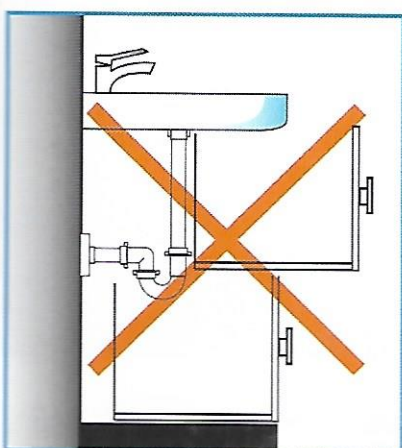

altezza, agevola lo scorrimento dei cassetti nei mobili da bagno. La zona sottolavabo diventa così più ampia e può essere utilizzata come vano in cui riporre, in modo ordinato, detersivi e asciugamani.

La Piletta Basket Bagno Bassa è dotata di tappo di chiusura "No Problem": un dispositivo manuale che permette la chiusura con una semplice pressione digitale e l'apertura mediante il sollevamento del tappo dalla particolare conformazione, evitando così fastidiosi problemi di inceppamento nelle operazioni di apertura e chiusura.

Inoltre il tappo può essere facilmente, rimosso, per favorire le operazioni di pulizia. Spazio Bagno Nt e la Piletta Basket Bagno Bassa sono disponibili sia confezionati singolarmente sia in un unico pratico kit. Il kit è facile da installare, tutti i componenti in polipropilene sono forniti di una lunghezza compatibile con qualsiasi applicazione, dal lavabo più grande

a quello più piccolo ed è possibile tagliarli agevolmente con un tradizionale seghetto.

<https://www.rcinews.it/24207>

Tappo no problem

Disegni esplicativi

Ispezionabilità sifone