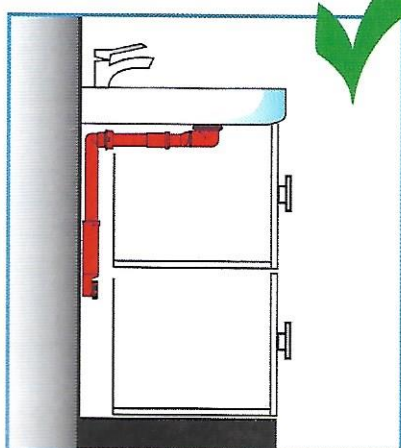

Disegni esplicativi

Ispezionabilità sifone