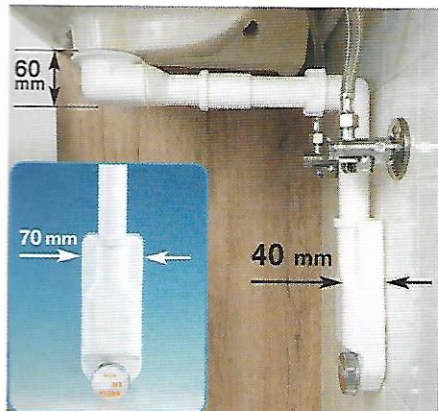

ANCORA PIÙ SPAZIO SOTTO IL LAVABO

Piletta Basket Bagno Bassa

Sifone Spazio Bagno NT + Piletta Basket Bagno Bassa

La storia della LIRA di Valduggia inizia nel lontano 1925 ed il marchio Lira è diventato sinonimo di alta qualità "made in Italy". Da allora, lo spirito di innovazione e sviluppo di Lira non si è mai esaurito, uno staff di progettisti è sempre allo studio di nuove soluzioni di alta funzionalità per l'ambiente bagno e cucina. Nasce così Spazio Bagno NT il nuovo sifone salvaspazio per il bagno. Grazie alle sue ridotte dimensioni, 70 mm di larghezza e 40 mm di spessore, aderisce alla parete di fondo occupando pochissimo spazio, consentendo così di sfruttare al massimo le potenzialità del mobile sotto il lavabo, soprattutto in presenza di cassetti. Spazio Bagno NT presenta inoltre l'indiscutibile vantaggio di essere ispezionabile: è dotato infatti di un'apertura nella parte anteriore che consente, semplicemente svitando il tappo di chiusura, di rimuovere i residui accumulati nello scarico del sifone. Per sfruttare al massimo le potenzialità del mobile che contiene il lavabo, si può abbinare il sifone alla Piletta Basket Bagno Bassa che con un ingombro di soli 60 mm in

altezza, agevola lo scorrimento dei cassetti nei mobili da bagno. La zona sottolavabo diventa così più ampia e può essere utilizzata come vano in cui riporre, in modo ordinato, detersivi e asciugamani.

La Piletta Basket Bagno Bassa è dotata di tappo di chiusura "No Problem": un dispositivo manuale che permette la chiusura con una semplice pressione digitale e l'apertura mediante il sollevamento del tappo dalla particolare conformazione, evitando così fastidiosi problemi di inceppamento nelle operazioni di apertura e chiusura.