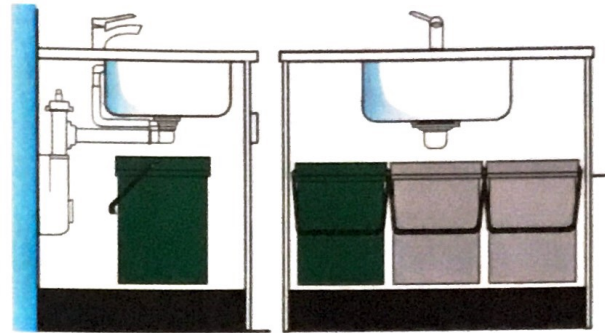

**VIVERE
in un box**

**DUE SOLUZIONI PER TRASFORMARE
IL GARAGE IN ABITAZIONE**

2019

● **PRENDERE LA GIUSTA POSIZIONE**

Basket Bassa è la nuova piletta di **Lira** che con un'altezza ridotta al minimo (87mm) permette di ricavare più spazio sotto al lavello. Ancor più se abbinata al sifone ispezionabile **Spazio 2NT New Technology**
www.lira.com

● **FARE ORDINE**

Arredo3 con il modello **Kali** unisce il gusto per l'estetica, dato dall'incontro del rovere con il metallo, alla praticità e funzionalità di un'organizzazione più strutturata degli spazi interni della cucina.